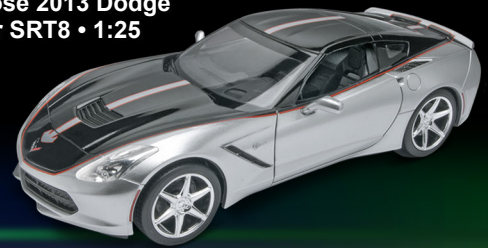

2016 FIRST QUARTER NEW RELEASES

SnapTite®

85-1987 • 2017 Ford GT • 1:24

AGES ANS EDADES	8+
SKILL NIVEAU NIVEL	2
HOURS HEURES HORAS	1

AGES ANS EDADES	10+
SKILL NIVEAU NIVEL	3
HOURS HEURES HORAS	3+

85-4398 • Foose 2013 Dodge Challenger SRT8 • 1:25

Pre-painted body

85-4397 • Foose 2015 Corvette® Stingray™ • 1:25

TRUCKS

85-7225 • '66 Chevy® Fleetside • 1:25

AGES ANS EDADES	12+
SKILL NIVEAU NIVEL	4
HOURS HEURES HORAS	5+

PERFORMANCE

85-4370 • 2013 Camaro® ZL1™ • 1:25