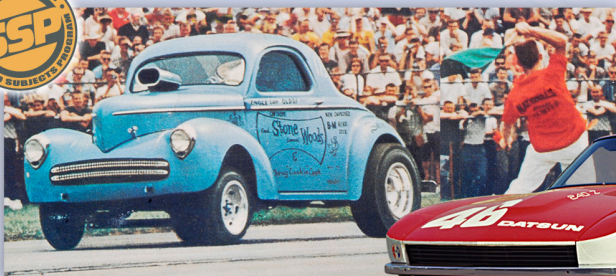

2015

FIRST QUARTER NEW RELEASES

STREETBURNER™

85-4193 • '57 Ford Del Rio Ranch Wagon 2'n1 • 1:25

FAST & FURIOUS™

85-4331 • Honda Civic Si Coupe • 1:25

TRUCKS

85-4360 • Ford Ranger Pickup • 1:24

85-1287 • Stone, Woods & Cook '41 Willys • 1:25

BIG SCALE

85-1422 • BRE Datsun 240Z • 1:25

85-1509 • Auto Transport Trailer • 1:25

Snap Tite™

85-1984 • Porsche Boxster • 1:24

85-4361 • '59 Cadillac® Eldorado™ Hardtop • 1:25