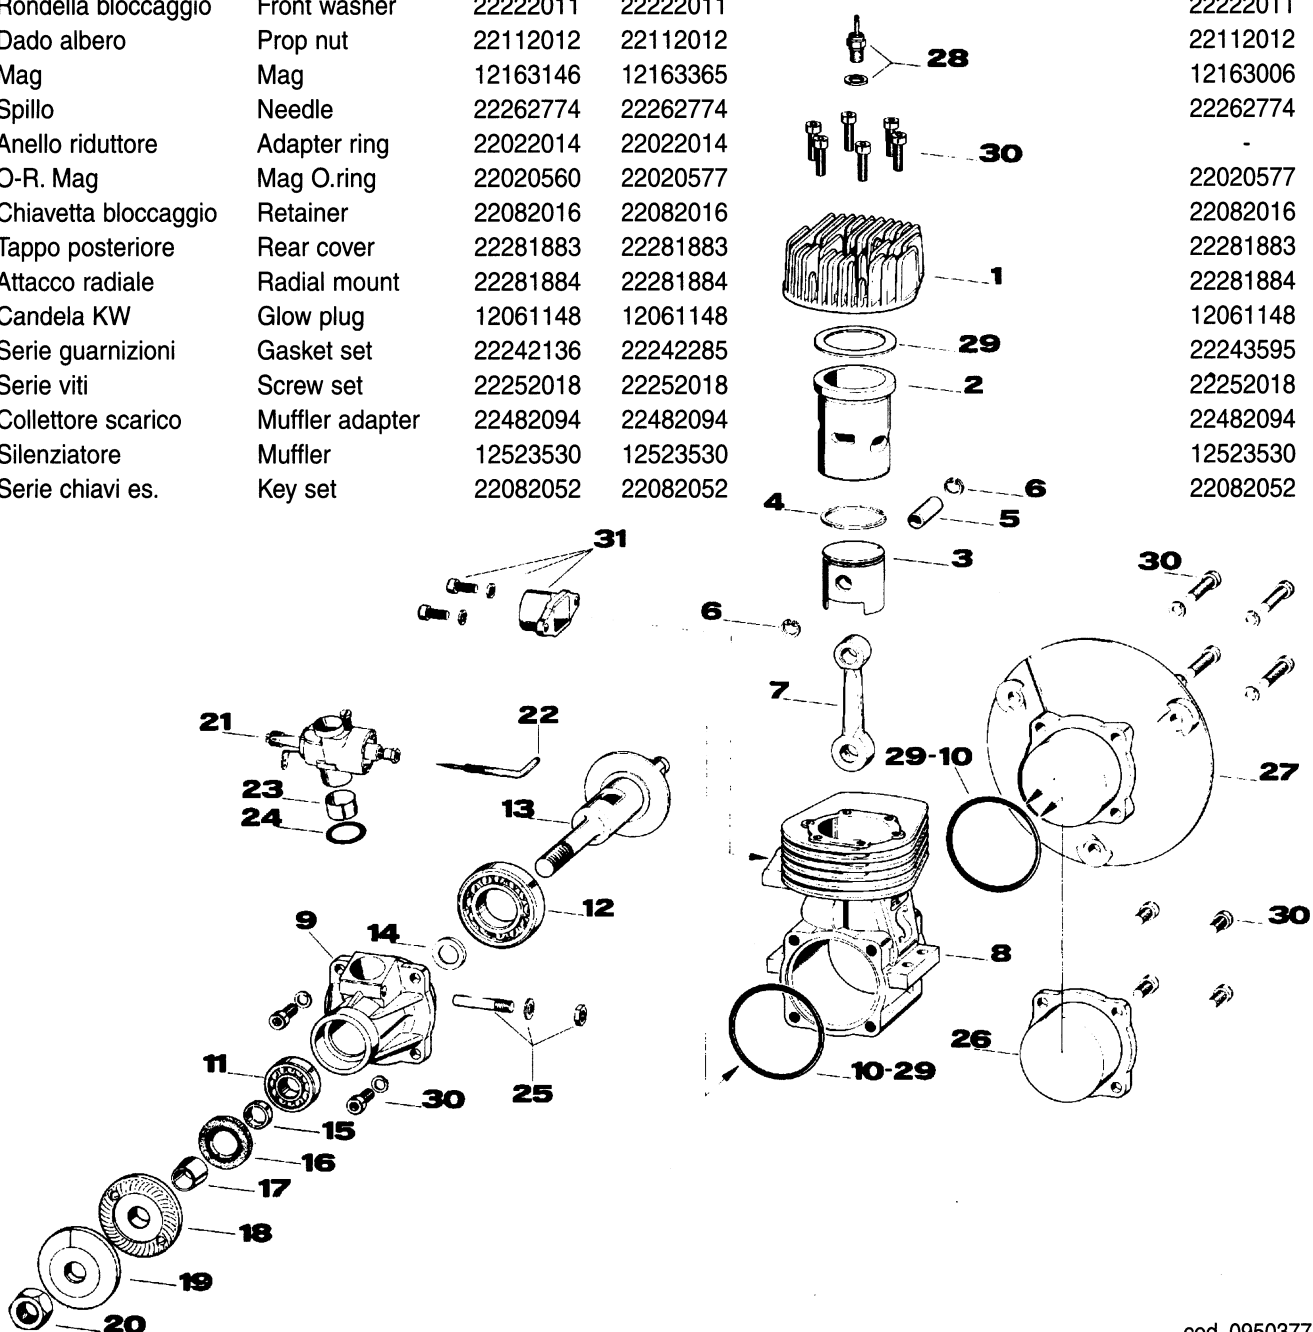

ricambio	part	S 2000/25	S 3000	G 3250
1) Testa	Head	22292130	22292286	22293566
2) Camicia	Sleeve	22042115	22042213	22043504
3) Pistone	Piston	22202201	22202216	22203520
4) Segmento	Ring	22232114	22232232	22233501
5) Spinotto	Wrist pin	22272134	22272233	22272233
6) Fermi spinotto	Wrist pin retainer	22132141	22132141	22132141
7) Biella	Connecting rod	22031925	22032215	22033607
8) Carter	Crank case	22052128	22052187	22053519
9) Tappo anteriore	Front cover	22281882	22281882	22283568
10) O.R.tappo	Cover O.ring	22021254	22021254	22021254
11) Cuscinetto anteriore	Front B. bearing	22122004	22122004	22122004
12) Cuscinetto posteriore	Rear B. bearing	22122005	22122005	22122005
13) Albero	Shaft	22012127	22012214	22013509
14) Rondella distanziale	Shaft washer	22222006	22222006	22222006
15) Anello albero	Shaft ring	22022007	22022007	22022007
16) Anello di tenuta gaco	Gaco	22022008	22022008	22022008
17) Cono bloccaggio	Lock cone	22102009	22102009	22102009
18) Rondella di trascin.	Rear drive washer	22222010	22222010	22222010
19) Rondella bloccaggio	Front washer	22222011	22222011	22222011
20) Dado albero	Prop nut	22112012	22112012	22112012
21) Mag	Mag	12163146	12163365	12163006
22) Spillo	Needle	22262774	22262774	22262774
23) Anello riduttore	Adapter ring	22022014	22022014	-
24) O-R. Mag	Mag O.ring	22020560	22020577	22020577
25) Chiavetta bloccaggio	Retainer	22082016	22082016	22082016
26) Tappo posteriore	Rear cover	22281883	22281883	22281883
27) Attacco radiale	Radial mount	22281884	22281884	22281884
28) Candela KW	Glow plug	12061148	12061148	12061148
29) Serie guarnizioni	Gasket set	22242136	22242285	22243595
30) Serie viti	Screw set	22252018	22252018	22252018
31) Collettore scarico	Muffler adapter	22482094	22482094	22482094
32) Silenziatore	Muffler	12523530	12523530	12523530
33) Serie chiavi es.	Key set	22082052	22082052	22082052