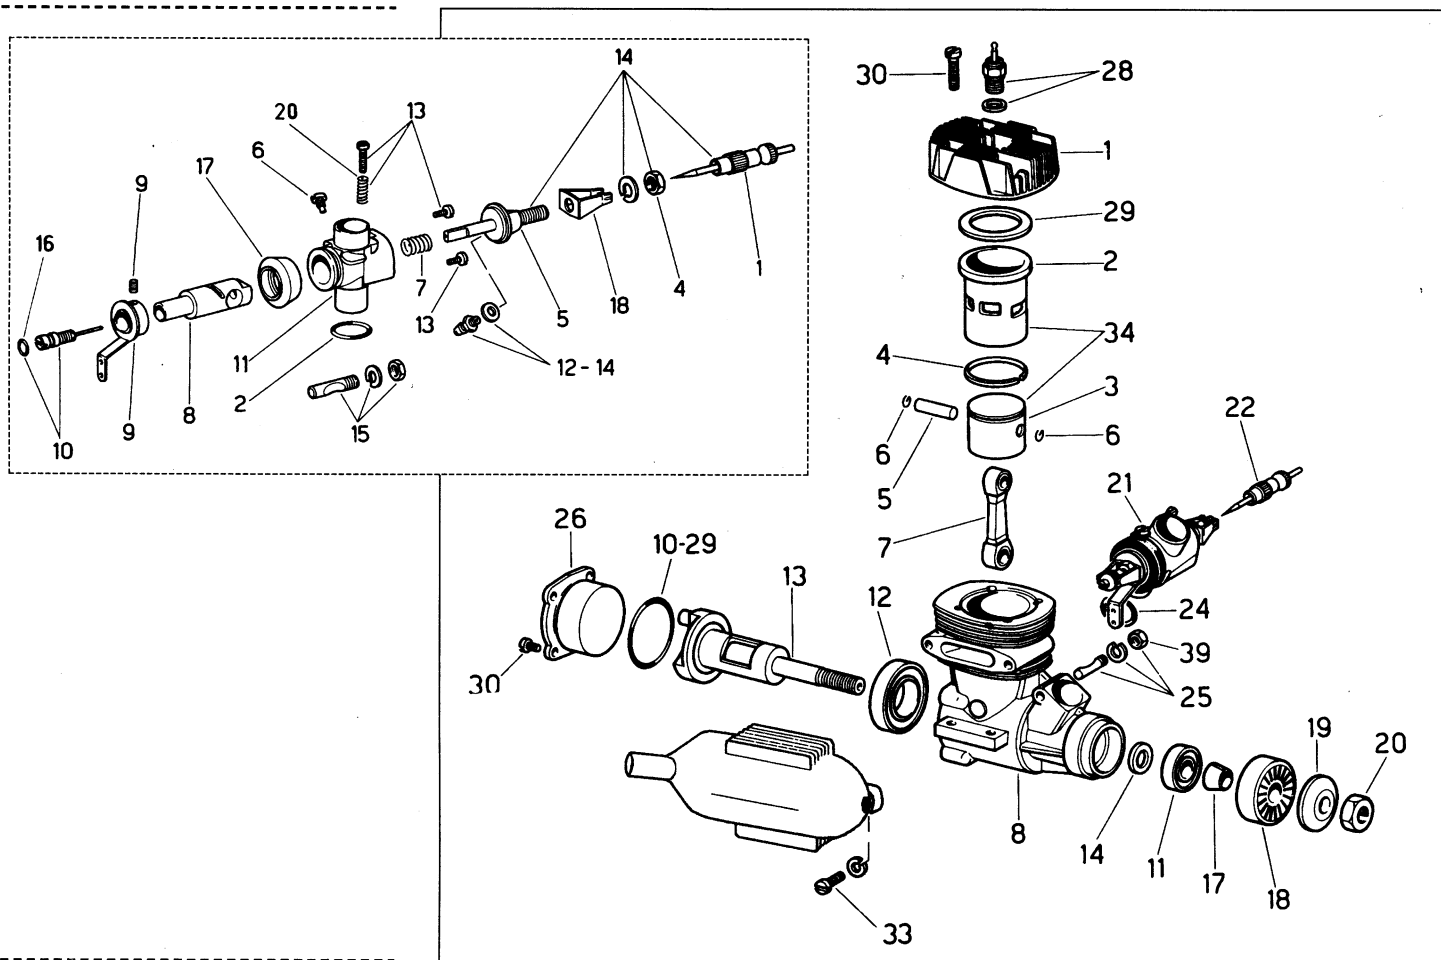

7	8	9	10	11	
22292525	22292525	22292675	22292674	22293729	1) G34 Hely R/C W/M cod. 11003488
-	22042684	22042615	22042616	22043728	2) G 34 Ring R/C W/M cod. 11003457
-	22201847	22201902	22203582	22203727	3) GS 45 ABC R/C W/M cod. 11003462
-	22231205	22231893	22232277	22233767	4) GS 40 Ring R/C W/M cod. 11003461
22271773	22271773	22271887	22273486	22272134	5) G 51 Ring R/C W/M cod. 11003463
22131638	22131638	22131886	22131886	22132141	6) G 51 Ring C/L W/M cod. 11003489
22032121	22032121	22031897	22033581	22033725	7) G 61 ABC R/C W/M cod. 11003636
22053077	22053077	22053569	22053545	22053726	8) G 61 Ring R/C W/M cod. 11003436
22121908	22121908	22121908	22121908	22121908	9) G 75 Ring R/C W/M cod. 11003570
22123543	22123543	22123543	22123543	22123002	10) G 90 Ring R/C W/M cod. 11003544
22012445	22012445	22012446	22013583	22013724	11) G 20/23 Ring R/C W/M cod. 11003723
22220295	22220295	22220295	22220295	22220295	
-	-	-	-	-	
22101912	22101912	22101912	22101912	22103754	
22221907	22221907	22221907	22221907	22223749	
22221903	22221903	22221903	22221903	22223758	
22112167	22112167	22112167	22112167	22110245	
12163146	12163146	12163146	12163146	12163765	
22262774	22262774	22262774	22262774	22262774	
22020562	22020562	22020562	22020562	-	
22082378	22082378	22082378	22082378	22082016	
22283574	22283574	22283575	22283574	22283639	
12060463	12060463	12060463	-	-	
22243637	22243637	22243576	22243577	22243766	
22253638	22253638	22253578	22253578	22253764	
22482519	22482519	22482519	22482519	-	
12523412	12523412	12523412	12523412	12523768	
22253579	22253579	22253579	22253579	-	
22092686	-	-	-	-	
-	-	-	-	-	
-	-	-	-	-	
22110247	22110247	22110247	22110247	-	
22210286	22210286	22210286	22210286	22210286