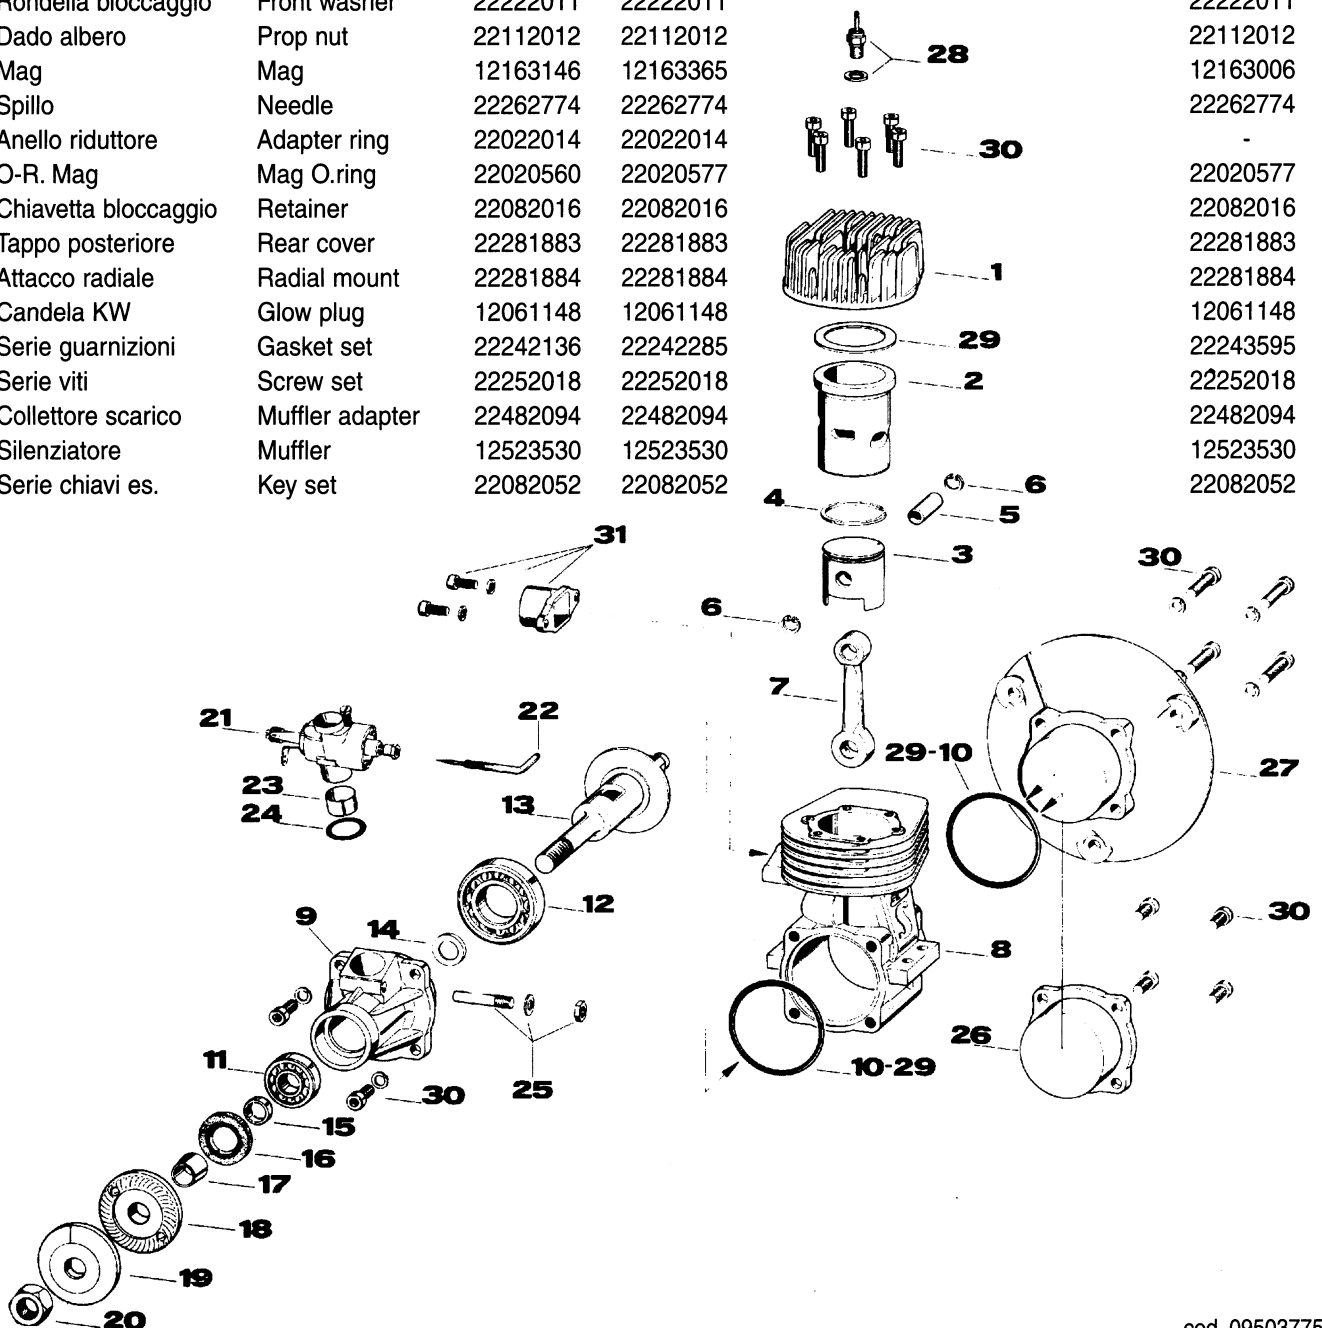

ricambio	part	S 2000/25	S 3000	G 3250
1) Testa	Head	22292130	22292286	22293566
2) Camicia	Sleeve	22042115	22042213	22043504
3) Pistone	Piston	22202201	22202216	22203520
4) Segmento	Ring	22232114	22232232	22233501
5) Spinotto	Wrist pin	22272134	22272233	22272233
6) Fermi spinotto	Wrist pin retainer	22132141	22132141	22132141
7) Biella	Connecting rod	22031925	22032215	22033607
8) Carter	Crank case	22052128	22052187	22053519
9) Tappo anteriore	Front cover	22281882	22281882	22283568
10) O.R.tappo	Cover O.ring	22021254	22021254	22021254
11) Cuscinetto anteriore	Front B. bearing	22122004	22122004	22122004
12) Cuscinetto posteriore	Rear B. bearing	22122005	22122005	22122005
13) Albero	Shaft	22012127	22012214	22013509
14) Rondella distanziale	Shaft washer	22222006	22222006	22222006
15) Anello albero	Shaft ring	22022007	22022007	22022007
16) Anello di tenuta gaco	Gaco	22022008	22022008	22022008
17) Cono bloccaggio	Lock cone	22102009	22102009	22102009
18) Rondella di trascin.	Rear drive washer	22222010	22222010	22222010
19) Rondella bloccaggio	Front washer	22222011	22222011	22222011
20) Dado albero	Prop nut	22112012	22112012	22112012
21) Mag	Mag	12163146	12163365	12163006
22) Spillo	Needle	22262774	22262774	22262774
23) Anello riduttore	Adapter ring	22022014	22022014	-
24) O-R. Mag	Mag O.ring	22020560	22020577	22020577
25) Chiavetta bloccaggio	Retainer	22082016	22082016	22082016
26) Tappo posteriore	Rear cover	22281883	22281883	22281883
27) Attacco radiale	Radial mount	22281884	22281884	22281884
28) Candela KW	Glow plug	12061148	12061148	12061148
29) Serie guarnizioni	Gasket set	22242136	22242285	22243595
30) Serie viti	Screw set	22252018	22252018	22252018
31) Collettore scarico	Muffler adapter	22482094	22482094	22482094
32) Silenziatore	Muffler	12523530	12523530	12523530
33) Serie chiavi es.	Key set	22082052	22082052	22082052