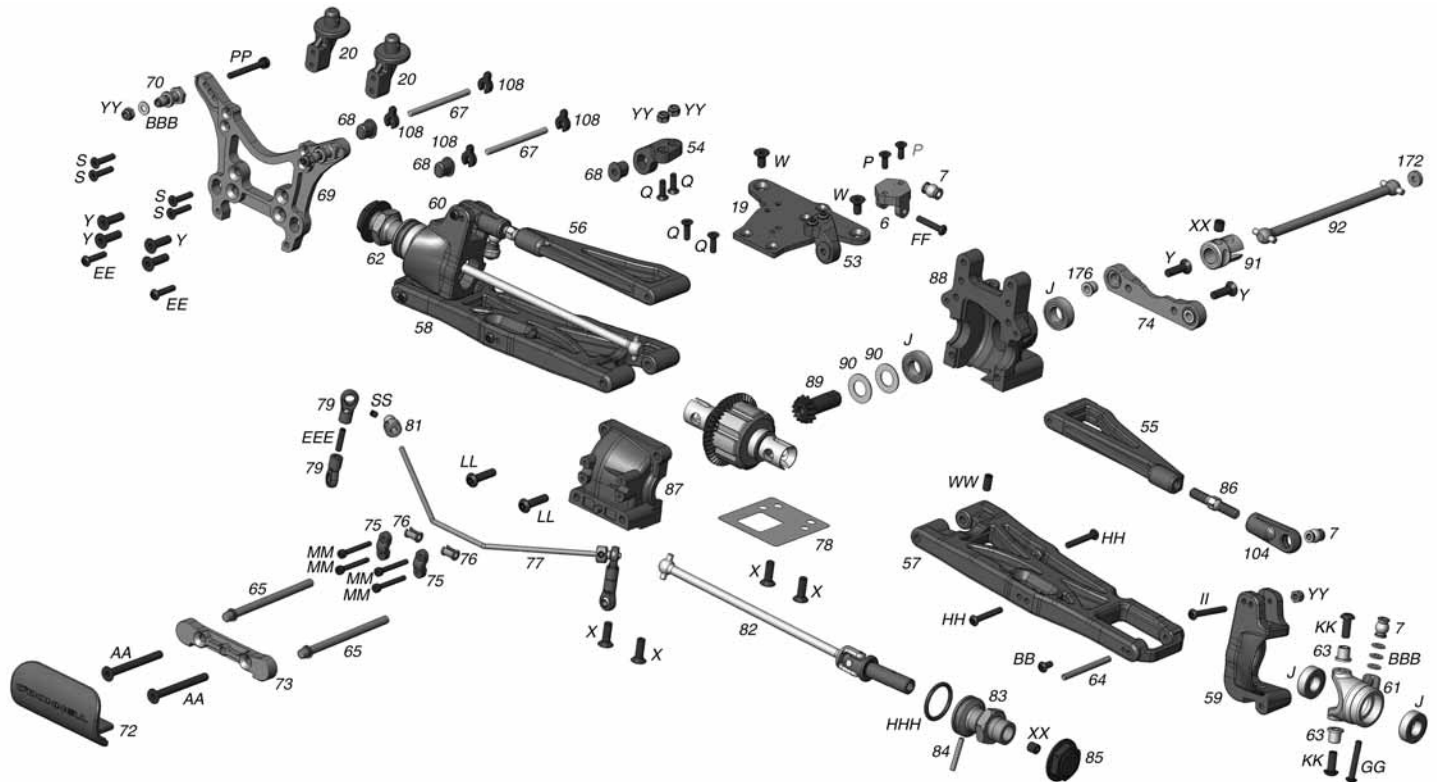

17.....	Servo Tray.....	ODOC2629	36.....	Throttle Linkage Spring.....	ODOC1650
18.....	Transponder Mount.....	ODOC2908	37.....	Brake Linkage Spring.....	ODOC1610
22.....	Servo Tray Standoff.....	ODOC2632	38.....	Servo Spline Adapters.....	ODOC2624, ODOC2626
23.....	Steering Servo Mount.....	ODOC2790	39.....	Steering Turnbuckle Rod End.....	ODOC2794
24.....	Servo Nut Plate.....	ODOC2620	41.....	Shock Rod End Ball.....	ODOC2718
25.....	Servo Spacer.....	ODOC2621	42.....	Steering Servo Turnbuckle.....	ODOC2792
26.....	Throttle Servo Arm.....	ODOC2624	119...	Brake Linkage Guide.....	ODOC1610
27.....	Steering Servo Arm.....	ODOC2626	B.....	3mm Countersunk Washer.....	ODOQ0713
28.....	Brake Linkage Pivot A.....	ODOC1610	O.....	3x6mm Flat Head Screw.....	ODOQ0102
29.....	Brake Linkage Pivot B.....	ODOC1610	P.....	3x8mm Flat Head Screw.....	ODOQ0103
30.....	Throttle Linkage Pivot.....	ODOC1650	Q.....	3x10mm Flat Head Screw.....	ODOQ0104
31.....	Brake Linkage.....	ODOC1610	T.....	3x16mm Flat Head Screw.....	ODOQ0107
32.....	Throttle Linkage.....	ODOC1650	EE.....	3x14mm Button Head Screw.....	ODOQ0206
33.....	Carb Linkage Ball Cup.....	ODOC1650	FF.....	3x16mm Button Head Screw.....	ODOQ0207
34.....	Linkage Adjusting Collar.....	ODOC1610, ODOC1650	SS.....	3x3mm Set Screw.....	ODOQ0502
35.....	Linkage Collar.....	ODOC1610, ODOC1650	YY.....	3mm Lock Nut.....	ODOQ0602