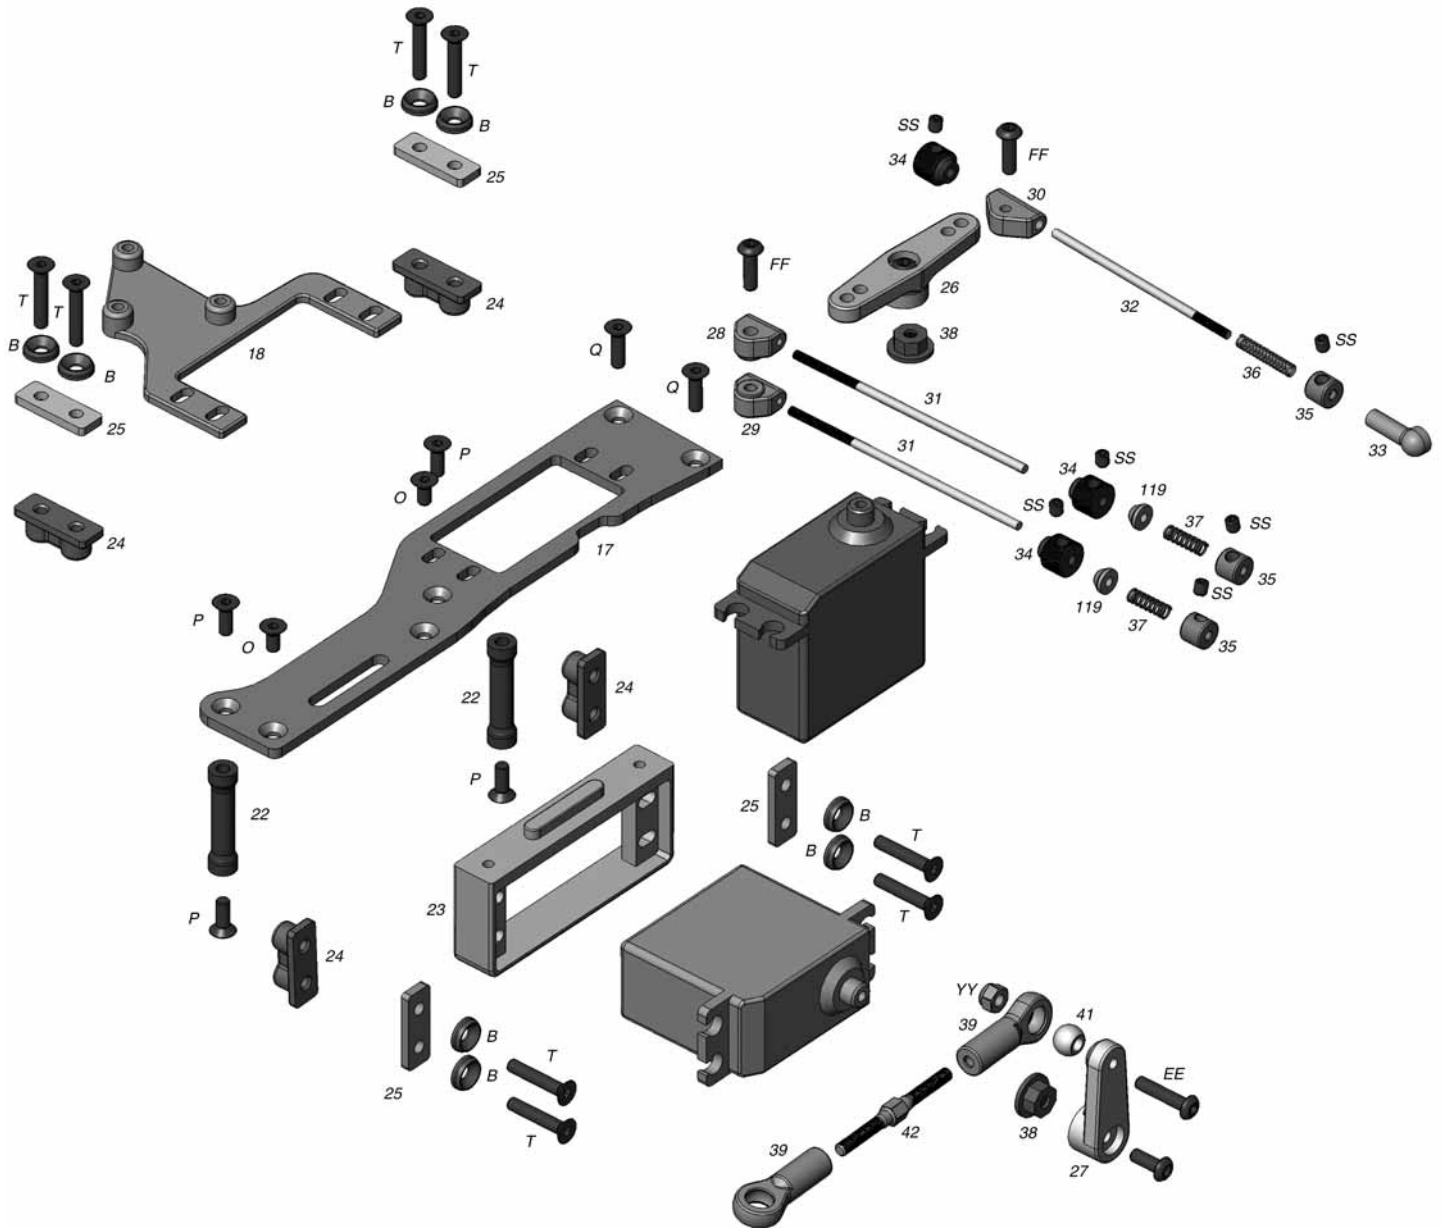

17.....	Servo Tray.....	ODOC2629	36.....	Throttle Linkage Spring.....	ODOC1650
18.....	Transponder Mount.....	ODOC2908	37.....	Brake Linkage Spring.....	ODOC1610
22.....	Servo Tray Standoff.....	ODOC2632	38.....	Servo Spline Adapters.....	ODOC2624, ODOC2626
23.....	Steering Servo Mount.....	ODOC2790	39.....	Steering Turnbuckle Rod End.....	ODOC2794
24.....	Servo Nut Plate.....	ODOC2620	41.....	Shock Rod End Ball.....	ODOC2718
25.....	Servo Spacer.....	ODOC2621	42.....	Steering Servo Turnbuckle.....	ODOC2792
26.....	Throttle Servo Arm.....	ODOC2624	119...	Brake Linkage Guide.....	ODOC1610
27.....	Steering Servo Arm.....	ODOC2626	B.....	3mm Countersunk Washer.....	ODOQ0713
28.....	Brake Linkage Pivot A.....	ODOC1610	O.....	3x6mm Flat Head Screw.....	ODOQ0102
29.....	Brake Linkage Pivot B.....	ODOC1610	P.....	3x8mm Flat Head Screw.....	ODOQ0103
30.....	Throttle Linkage Pivot.....	ODOC1650	Q.....	3x10mm Flat Head Screw.....	ODOQ0104
31.....	Brake Linkage.....	ODOC1610	T.....	3x16mm Flat Head Screw.....	ODOQ0107
32.....	Throttle Linkage.....	ODOC1650	EE.....	3x14mm Button Head Screw.....	ODOQ0206
33.....	Carb Linkage Ball Cup.....	ODOC1650	FF.....	3x16mm Button Head Screw.....	ODOQ0207
34.....	Linkage Adjusting Collar.....	ODOC1610, ODOC1650	SS.....	3x3mm Set Screw.....	ODOQ0502
35.....	Linkage Collar.....	ODOC1610, ODOC1650	YY.....	3mm Lock Nut.....	ODOQ0602