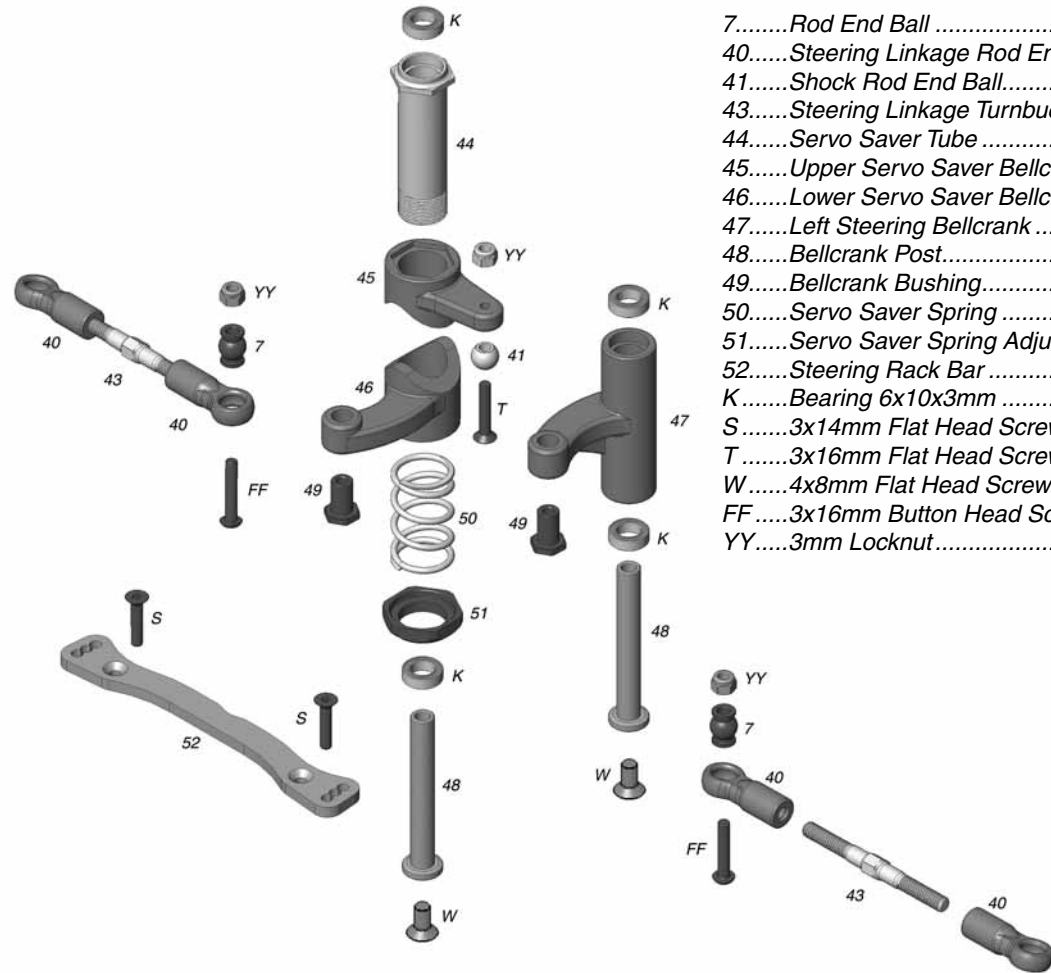

Z01B

CLUTCH PARTS LIST

- 142.....Clutch BellODOC1692
- 143.....Clutch Shoe.....ODOC1702
- 144.....Clutch Shoe SpringODOC1705
- 145.....Clutch Nut.....ODOC1697
- 146.....Flywheel.....ODOC1768
- 147.....Flywheel Collet.....ODOC1769
- 148.....Clutch Shim.....ODOC1699
- L.....Bearing 5x10x4mmODOC1560
- CCC...3x10mm Clutch Bell Screw.....ODOC1696

Z01B

BELLCRANK PARTS LIST

- 7.....Rod End BallODOC2598
- 40.....Steering Linkage Rod EndODOC2780
- 41.....Shock Rod End Ball.....ODOC2718
- 43.....Steering Linkage TurnbuckleODOC2782
- 44.....Servo Saver TubeODOC2770
- 45.....Upper Servo Saver BellcrankODOC2770, ODOC2773
- 46.....Lower Servo Saver BellcrankODOC2770, ODOC2773
- 47.....Left Steering BellcrankODOC2770, ODOC2773
- 48.....Bellcrank Post.....ODOC2770
- 49.....Bellcrank Bushing.....ODOC2770
- 50.....Servo Saver Spring.....ODOC2770
- 51.....Servo Saver Spring Adjusting Nut.....ODOC2770
- 52.....Steering Rack BarODOC2784
- K.....Bearing 6x10x3mmODOC1555
- S.....3x14mm Flat Head ScrewODOQ0106
- T.....3x16mm Flat Head ScrewODOQ0107
- W.....4x8mm Flat Head ScrewODOQ0122
- FF.....3x16mm Button Head Screw.....ODOQ0207
- YY.....3mm Locknut.....ODOQ0602