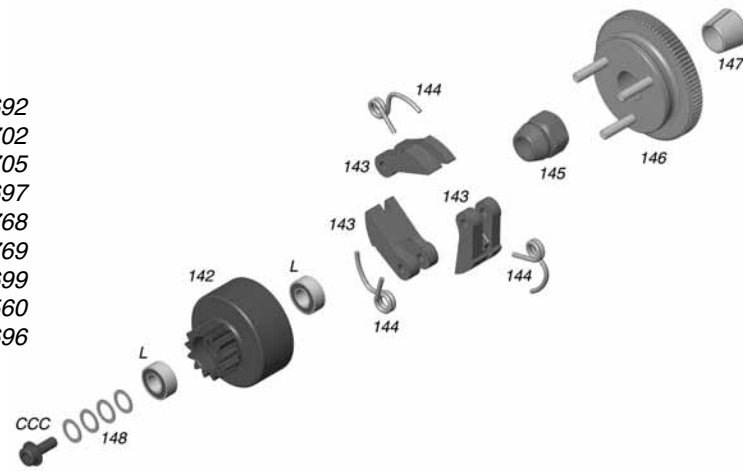

Z01B

SHOCK PARTS LIST

41.....Shock Rod End Ball.....	ODOC2718
71.....Shock Cap Bushing.....	ODOC2702
149.....Shock Cap.....	ODOC2706, ODOC2707
150.....Shock Bladder.....	ODOC2704
151.....Shock Spring Adjust Collar.....	ODOC2706, ODOC2707
152.....Shock Body Front.....	ODOC2706
153.....Shock Body Rear.....	ODOC2707
154.....Shock Piston.....	ODOC2702
155.....Shock Spacer Top.....	ODOC2702
156.....Shock Spacer Thick.....	ODOC2702
157.....Shock Spacer Thin.....	ODOC2702
158.....Shock Nut.....	ODOC2706, ODOC2707
159.....Shock Shaft Front.....	ODOC2720
160.....Shock Shaft Rear.....	ODOC2721
161.....Shock Spring Cup.....	ODOC2718
162.....Shock End.....	ODOC2718
163.....Shock Boot.....	ODOC2716
164.....Shock Spring Front.....	ODOC2724, ODOC2725, ODOC2526
165.....Shock Spring Rear.....	ODOC2730, ODOC2731, ODOC2732
F.....Shock Spring Collar O-Ring.....	ODOC2704
G.....Shock O-Ring.....	ODOC2704
H.....Shock Nut O-Ring.....	ODOC2704
YY.....3mm Locknut.....	ODOQ0602
BBB.....3mm Washer.....	ODOQ0702

Z01B

CLUTCH PARTS LIST

- 142.....Clutch BellODOC1692
- 143.....Clutch Shoe.....ODOC1702
- 144.....Clutch Shoe SpringODOC1705
- 145.....Clutch Nut.....ODOC1697
- 146.....Flywheel.....ODOC1768
- 147.....Flywheel Collet.....ODOC1769
- 148.....Clutch Shim.....ODOC1699
- L.....Bearing 5x10x4mmODOC1560
- CCC...3x10mm Clutch Bell Screw.....ODOC1696