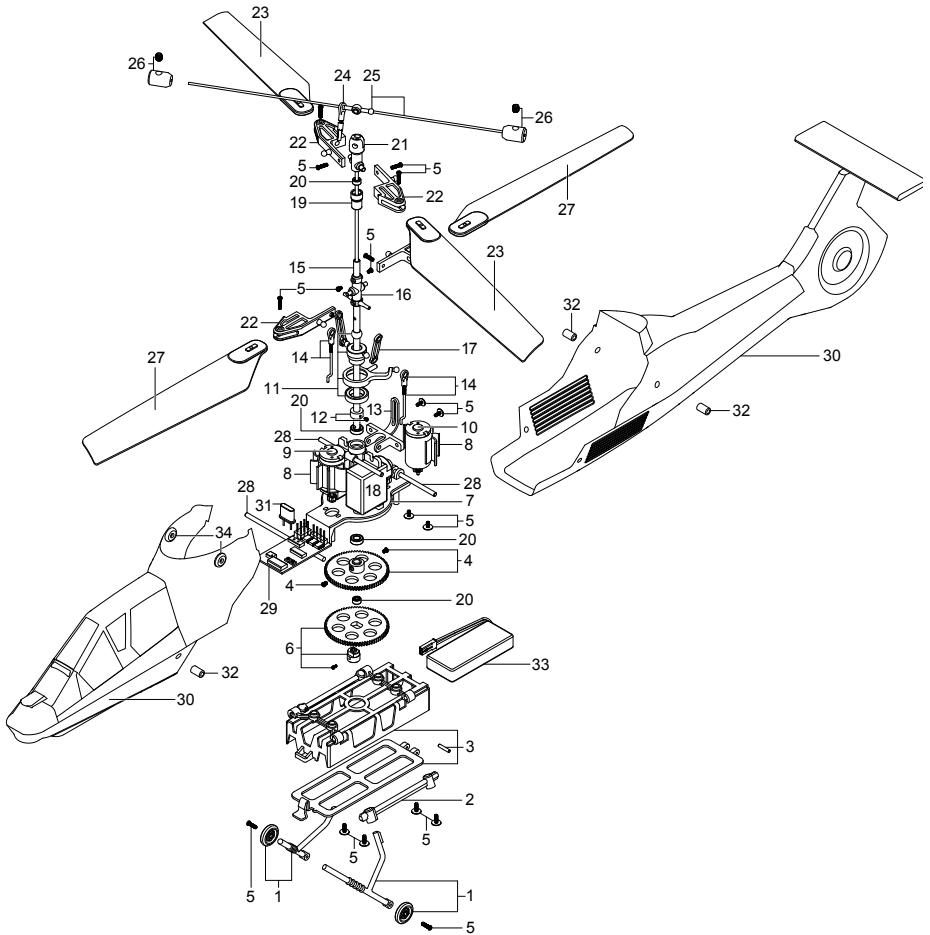

# Heli-Max®

**COMANCHE**  
GX

Click part numbers for more information

## **Comanche CX Replacement Parts List**

<b>#</b>	<b>Stock #</b>	<b>Description</b>
1	HMXE7955	Landing Gear Set
2	HMXE7929	Landing Gear Mounts
3	HMXE7204	Battery Box
4	HMXE8031	Upper Rotor Gear
5	HMXE7332	Screw Set
6	HMXE8030	Lower Rotor Gear
7	HMXE7938	Main Frame
8	HMXM2013	Motor Heat Sink
9	HMXG8017	Front Main Motor
10	HMXG8018	Rear Main Motor
11	HMXE8523	Swashplate
12	HMXE8522	Outer Shaft Collar
13	HMXE7939	Servo Mount
14	HMXE8534	Servo Pushrods
15	HMXE8532	Outer Rotor Shaft
16	HMXE8564	Lower Rotor Head
17	HMXE8533	Main Blade Control Link
18	HMXM2012	Servos with Arms
19	HMXE8525	Inner Shaft Collar
20	HMXE8828	Ball Bearing Set
21	HMXE8565	Inner Rotor Shaft
22	HMXE8329	Blade Grips
23	HMXE8327	Upper Rotor Blades
24	HMXE8527	Flybar Link Control
25	HMXE8529	Flybar Assembly
26	HMXE8528	Flybar Weights
27	HMXE8328	Lower Rotor Blades
28	HMXE7398	Fuselage Mount Post
29	HMXM2010	E Board Rx/Esc/Gy
30	HMXE7399	Fuselage Comanche CX
31	HMXM2011	X-Tal Ch 36
31	HMXM2014	X-Tal Ch 40
31	HMXM2015	X-Tal Ch 42
31	HMXM2016	X-Tal Ch 44
31	HMXM2017	X-Tal Ch 54
31	HMXM2018	X-Tal Ch 56
32	HMXE7407	Fuselage Secure Tubes
33	GPMP0407	LiPo Battery
34	HMXE7391	Canopy Grommets (2)