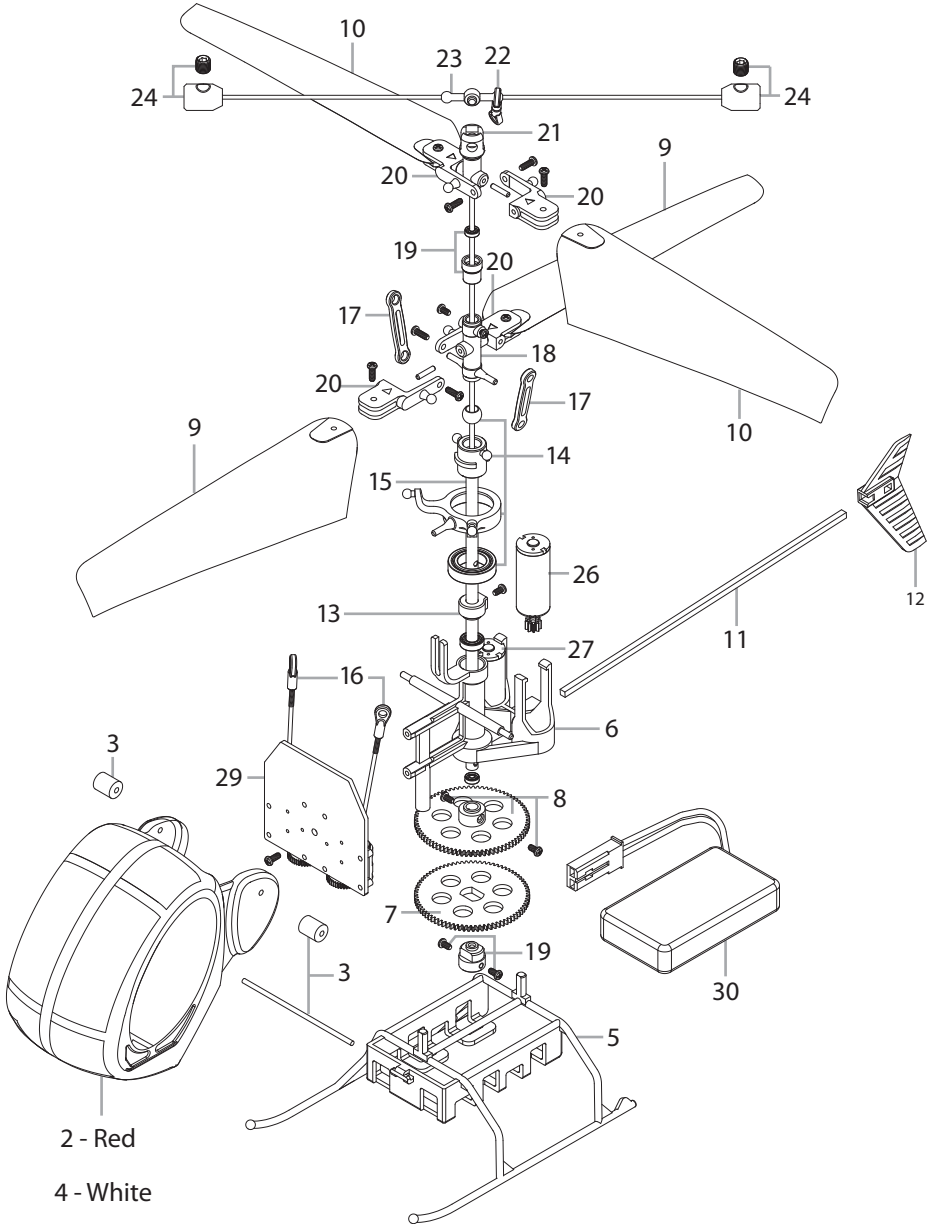

# Heli-Max™

**AXE**  
CX Nano

Click part numbers for more information

2 - Red

4 - White

32 - Blue

33 - Yellow

<b>Item No.</b>	<b>Part Number</b>	<b>Part Description</b>
1	HMXE7337	Replacment Screw Set AXE CXn
2	HMXE7418	Canopy Red AXE CXn
3	HMXE7419	Canopy Mounting Rod w Grommets AXE CXn
4	HMXE7365	Canopy White AXE CXn
5	HMXE7913	Landing Gear Assembly AXE CXn
6	HMXE7914	Main Frame AXE CXn
7	HMXE8041	Upper Rotor Drive Gear AXE CXn
8	HMXE8042	Lower Rotor Drive Gear AXE CXn
9	HMXE8290	Lower Rotor Blades (2) AXE CXn
10	HMXE8291	Upper Rotor Blades (2) AXE CXn
11	HMXE8459	Tail Boom AXE CXn
12	HMXE8460	Vertical Tail Fin AXE CXn
13	HMXE8575	Outer Shaft Locking Collar AXE CXn
14	HMXE8576	Swashplate Assembly AXE CXn
15	HMXE8577	Outer Main Shaft AXE CXn
16	HMXE8578	Servo Linkage Set (2) AXE CXn
17	HMXE8579	Main Blade Control Links (2) AXE CXn
18	HMXE8580	Lower Head Block AXE CXn
19	HMXE8581	Inner Shaft Collar w Bearing AXE CXn
20	HMXE8582	Main Blade Grips (4) AXE CXn
21	HMXE8583	Inner Rotor Shaft Assembly AXE CXn
22	HMXE8584	Flybar Control Link AXE CXn
23	HMXE8585	Flybar Assembly AXE CXn
24	HMXE8586	Flybar Weights (2) AXE CXn
25	HMXE8836	Complete Bearing Set AXE CXn
26	HMXG8025	Upper Rotor Motor Axe CXn
27	HMXG8026	Lower Rotor Motor AXE CXn
28	HMXJ2020	2.4 GHz Transmitter AXE CXn
29	HMXM2031	E-Board AXE CXn
30	GPMP0412	1s 350 mAh LiPo Battery AXE CXn
31	HMXP2020	1s LiPo Battery Charger AC AXE CXn
32	HMXE7363	Canopy Blue AXE CXn
33	HMXE7364	Canopy Yellow AXE CXn