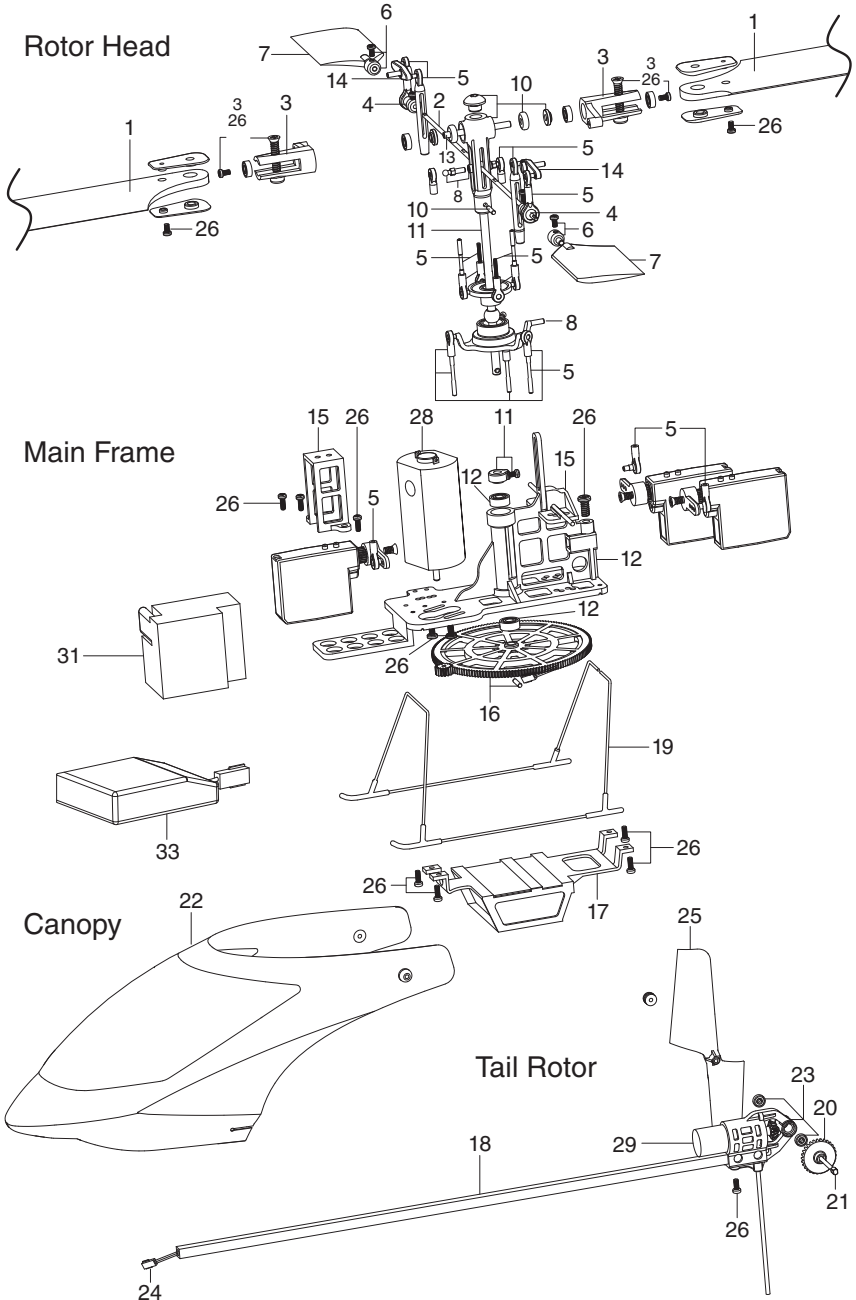

Heli-Max[®]

NOVUS[™] CP

Click part numbers for more information

Heli-Max™ Novus CP Parts List

1. HMXE8326 Main Rotor Blades Novus CP
2. HMXE8552 FlyBar Novus CP
3. HMXE8553 Main Blade Grips Novus CP
4. HMXE8554 Flybar Bell Mixer Ball Carrier Novus CP
5. HMXE8555 Complete Linkage Set Novus CP
6. HMXE8556 Flybar Paddle Mounts Novus CP
7. HMXE8557 Flybar Paddles Novus CP
8. HMXE8558 Swashplate Assembly Novus CP
9. HMXE8559 Flybar Pivot Assembly Novus CP
10. HMXE8560 Head Block Assembly Novus CP
11. HMXE8561 Main Shaft Novus CP
12. HMXE7948 Main Frame Assembly Novus CP
13. HMXE8562 Feathering Spindle Novus CP
14. HMXE8563 Bell Hiller Mixing Arms Novus CP
15. HMXE7953 Servo Mount Novus CP
16. HMXE8034 Main Drive Gear Novus CP
17. HMXE7949 Battery Frame Mount Novus CP
18. HMXE8436 Tail Boom Novus CP
19. HMXE7954 Landing Gear Novus CP
20. HMXE8437 Tail Bevel Drive Gear Novus CP
21. HMXE8438 Tail Rotor Shaft Novus CP
22. HMXE7396 Printed Canopy Novus CP
23. HMXE8439 Tail Motor Mount Novus CP
24. HMXE9538 Tail Motor Wire Novus CP
25. HMXE8440 Tail Rotor Blade Novus CP
26. HMXE7331 Complete Screw Set Novus CP
27. HMXE8831 Complete Ball Bearing Set Novus CP
28. HMXG8011 Main Drive Motor Novus CP
29. HMXG8012 Tail Drive Motor Novus CP
30. HMXM2024 Servos 3g (3) Novus CP
31. HMXM2025 3 in 1 E-Board Novus CP
32. HMXJ2026 6 Channel Transmitter Novus CP
33. GPMP0408 1S LiPo 400 mAh Battery Novus CX/FP/CP