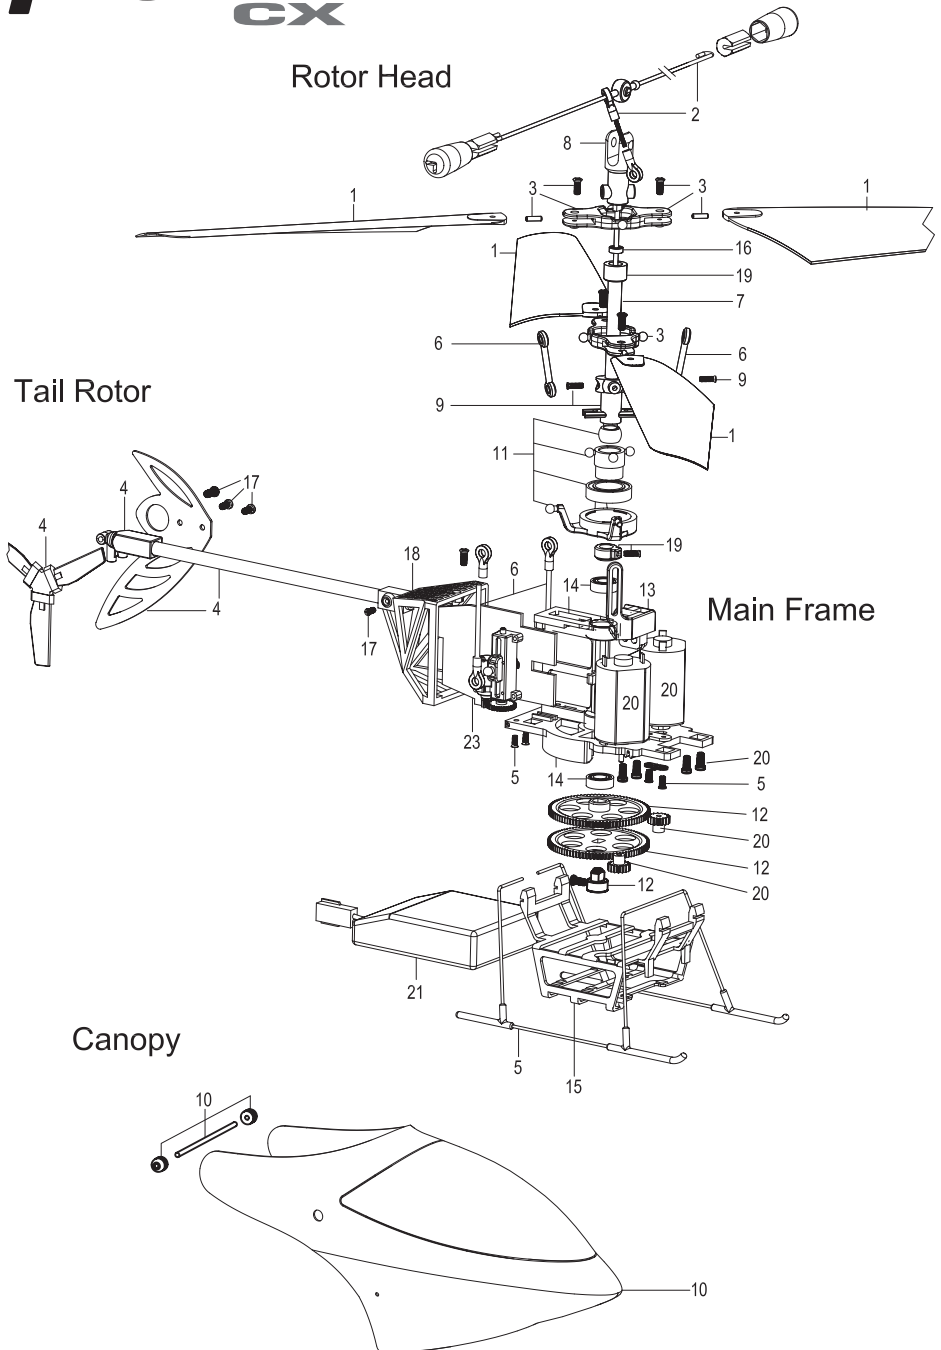

## NOVUS<sup>™</sup> CX

Click part numbers for more information

## ***Heli-Max™ Novus CX Parts List***

1. HMXE8535 . . . . Main Rotor Blades Upper and Lower (4) Novus CX
2. HMXE8536 . . . . Flybar Assembly Novus CX
3. HMXE8537 . . . . Main Blade Grips (2) Novus CX
4. HMXE8428 . . . . Tail Boom Assembly Novus CX
5. HMXE7942 . . . . Landing Gear Assembly w/ Mounting Screws Novus CX
6. HMXE8538 . . . . Ball Link Pushrod Set Servo and Swash Links Novus CX
7. HMXE8539 . . . . Outer Main Shaft Novus CX
8. HMXE8540 . . . . Inner Main Shaft Novus CX
9. HMXE8541 . . . . Lower Head Block/ Blade Drive Novus CX
10. HMXE7394 . . . . Printed Canopy Novus CX
11. HMXE8542 . . . . Swashplate Assembly Novus CX
12. HMXE8032 . . . . Upper and Lower Main Drive Gears Novus CX
13. HMXE8543 . . . . Swashplate AntiRotation Stay Novus CX
14. HMXE7944 . . . . Main Frame Novus CX
15. HMXE7943 . . . . Battery Tray Novus CX
16. HMXE8829 . . . . Ball Bearing Set Novus CX
17. HMXE7329 . . . . Complete Screw Set Novus CX
18. HMXE8429 . . . . Rear Subframe Novus CX
19. HMXE8544 . . . . Locking Sleeve Assembly Novus CX
20. HMXG8008 . . . . Main Drive Motors Upper and Lower Novus CX
21. GPMP0408 . . . . 1S LiPo 400 mAh Battery Novus CX/FP
22. HMXP2019 . . . . 1S LiPo Charger Novus CX/FP
23. HMXM2020 . . . . 5 in 1 RX/ ESC/ Gyro/ 2 Servos Control Board Novus CX
24. HMXJ2Z 021 . . . . 4Ch 2.4 GHz Transmitter Novus CX/ FP