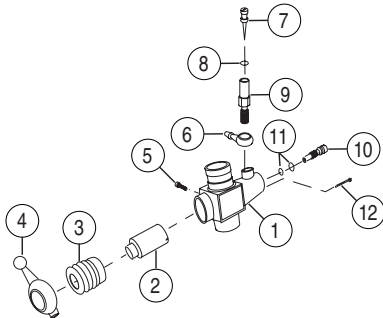

## STREET FORCE GP™

### VELOCITY .15 OPTIONAL SLIDE VALVE CARBURETOR PARTS LIST

Stock # .....	Description	
DTXG0603 .....	Idle Needle.....	10 x1pc
DTXG0622 .....	Needle Valve.....	7 x1pc
DTXG0759 .....	Slide Valve .....	2 x1pc
DTXG0803 .....	Throttle Arm.....	4 x1pc
DTXG0812 .....	Throttle Stop .....	12 x1pc
DTXG0465 .....	Carburetor Setting Pin .....	5 x1pc
DTXG0402 .....	Carburetor Boot .....	3 x1pc
DTXG0412 .....	Carburetor Body .....	1 x1pc
DTXG0557 .....	Fuel Inlet Nozzle.....	6 x1pc
DTXG0630 .....	Needle O-Ring .....	8 x1pc
DTXG0617 .....	Needle Socket.....	9 x1pc
DTXG0607 .....	Idle Needle O-Ring .....	11 x2pcs