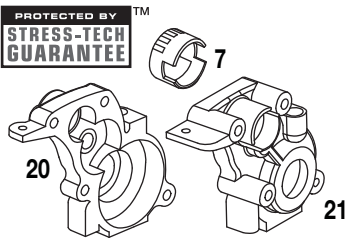

**Gearbox Set
DTXC7889**