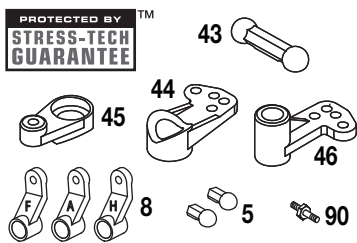

**Servo Brace
DTXC8790**

**Diff Gear and Case Set
DTXC7453**

**Assembled Differential
DTXC7454**

**Dogbone Set
DTXC7457**

**Gear Cover Set
DTXC7870**

STEERING LINK

TIE ROD

REAR CAMBER LINK

FRONT CAMBER LINK

**Idler Gear Set
DTXC8092**

**King Pin Set
DTXC8199**

**Knuckle Arm Set
DTXC8213**

**Motor Guard
DTXC8265**

**Servo Saver Set
DTXC8849**

**Servo Saver Shaft Set
DTXC8884**

**Shock Parts Set
DTXC8973**