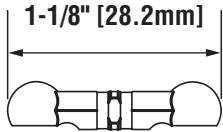

STEERING LINK