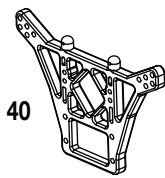

**Rear Shock Tower
DTXC9272**