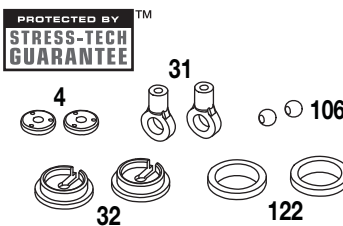

FRONT CAMBER LINK

**Idler Gear Set
DTXC8092**

**King Pin Set
DTXC8199**

**Knuckle Arm Set
DTXC8213**

**Motor Guard
DTXC8265**

**Servo Saver Set
DTXC8849**

**Servo Saver Shaft Set
DTXC8884**

**Shock Parts Set
DTXC8973**