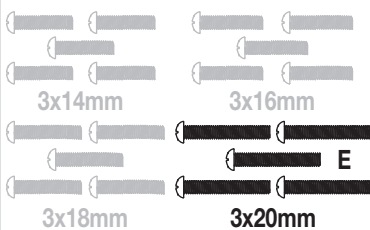

**3mm Spring Washer
DTXC9764**

**2mm R/H S/T Screw Set
DTXQ0201**

**2.6mm R/H Screw Set
DTXQ0203**

**2.6mm P/H S/T Screw Set
DTXQ0221**

**3mm R/H Screw Set
DTXQ0255**

**3mm Long R/H Screw Set
DTXQ0257**

**3mm XL R/H Screw Set
DTXQ0258**