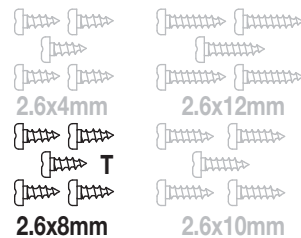

**2.6mm P/H S/T Screw Set
DTXQ0221**