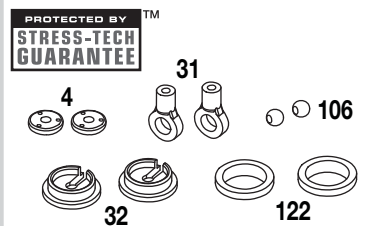

**Knuckle Arm Set
DTXC8213**

**Motor Guard
DTXC8265**

**Servo Brace
DTXC8790**

**Servo Saver Set
DTXC8849**

**Servo Saver Shaft Set
DTXC8884**

**Shock Parts Set
DTXC8973**

WV BAJA BUG

- 77
- 78
- 34
- S
- 4
- S
- 68 Front
- 69 Rear
- 75 Front
- 76 Rear
- 114
- 35
- 114
- 33
- 122
- 70 Front
- 71 Rear
- 32
- 31