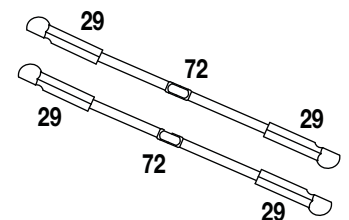

**Tie Rod Set
DTXC9653**

| | | | |
|---|--|--|--|
|  <p>70</p> <p>Front Shock Springs DTXC9018</p> |  <p>71</p> <p>Rear Shock Springs DTXC9019</p> |  <p>77 78</p> <p>Shock Cap Set DTXC9025</p> |  <p>53</p> <p>Shock Bushing Set DTXC9030</p> |
|---|--|--|--|