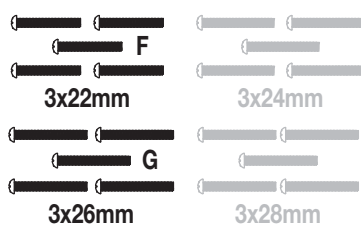

**3mm Spring Washer
DTXC9764**

**2mm R/H S/T Screw Set
DTXQ0201**

**2.6mm R/H Screw Set
DTXQ0203**

**2.6mm P/H S/T Screw Set
DTXQ0221**

**3mm R/H Screw Set
DTXQ0255**

**3mm Long R/H Screw Set
DTXQ0257**

**3mm XL R/H Screw Set
DTXQ0258**