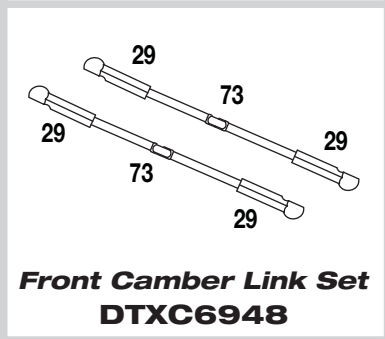

- 76 Rear Shock Body..... DTXC8979
- 77 Aluminum Shock Cap Ring..... DTXC9025, DTXC8978, DTXC8979
- 78 Shock Cap DTXC9025, DTXC8978, DTXC8979
- 79 Dogbone DTXC7458
- 80 Pinion Gear (20 Tooth, 48 Pitch)..... DTXC8350
- 81 Ball Stud (Short) DTXC6253
- 82 Radio Box Bottom..... DTXC8393
- 83 Top Shaft and Gear..... DTXC9665
- 84 Inner Slipper Plate DTXC9314
- 85 Outer Slipper Plate DTXC9314
- 86 Slipper Bushing..... DTXC9305
- 87 Slipper Spring DTXC9380
- 89 Idler Gear Shaft DTXC8092
- 90 Steering Linkage Turnbuckle..... DTXC8849
- 91 Front Axle..... DTXC6173
- 92 Left Side Mirror DTXC8560
- 93 Right Side Mirror..... DTXC8560
- 94 King Pin DTXC8199
- 95 Front Outer Hinge Pin..... DTXC8028
- 96 Motor Plate DTXC8270
- 97 Rear Inner Hinge Pin DTXC8028
- 98 Servo Saver Spring..... DTXC8884
- 99 Servo Saver Shaft (Short)..... DTXC8884
- 100 Servo Saver Shaft (Long) DTXC8884
- 101 Servo Saver Hub DTXC8884
- 102 Servo Saver Adjustment Collar DTXC8884
- 103 Bulkhead Hinge Pin DTXC6809
- 104 Front Inner Hinge Pin..... DTXC8028

PARTS LIST

**Short Ball Stud Set
DTXC6253**

**Long Ball Stud Set
DTXC6254**

**Foam Battery Spacer
DTXC6282**

**Battery Strap/ESC Mount
DTXC6305**

**Front Camber Link Set
DTXC6948**

**Rear Camber Link Set
DTXC6949**