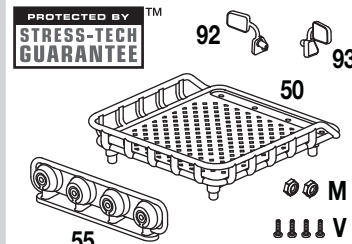

PARTS LIST

**Gearbox Set
DTXC7889**

**Hinge Pin Set
DTXC8028**

**Hub Carrier Set
DTXC8039**

**Rear Hub Set
DTXC8070**

**Motor Plate
DTXC8270**

**20T 48P Pinion Gear
DTXC8350**

**Radio Box Set
DTXC8393**