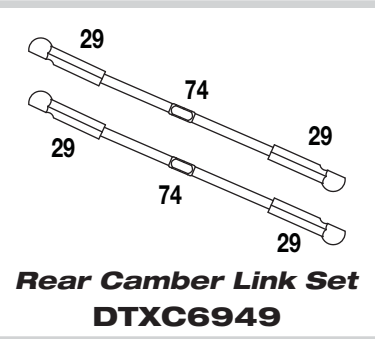

- 76 Rear Shock Body..... DTXC8979
- 77 Aluminum Shock Cap Ring..... DTXC9025, DTXC8978, DTXC8979
- 78 Shock Cap DTXC9025, DTXC8978, DTXC8979
- 79 Dogbone DTXC7458
- 80 Pinion Gear (20 Tooth, 48 Pitch)..... DTXC8350
- 81 Ball Stud (Short) DTXC6253
- 82 Radio Box Bottom..... DTXC8393
- 83 Top Shaft and Gear..... DTXC9665
- 84 Inner Slipper Plate DTXC9314
- 85 Outer Slipper Plate DTXC9314
- 86 Slipper Bushing..... DTXC9305
- 87 Slipper Spring DTXC9380
- 89 Idler Gear Shaft DTXC8092
- 90 Steering Linkage Turnbuckle..... DTXC8849
- 91 Front Axle..... DTXC6173
- 92 Left Side Mirror DTXC8560
- 93 Right Side Mirror..... DTXC8560
- 94 King Pin DTXC8199
- 95 Front Outer Hinge Pin..... DTXC8028
- 96 Motor Plate DTXC8270
- 97 Rear Inner Hinge Pin DTXC8028
- 98 Servo Saver Spring..... DTXC8884
- 99 Servo Saver Shaft (Short)..... DTXC8884
- 100 Servo Saver Shaft (Long) DTXC8884
- 101 Servo Saver Hub DTXC8884
- 102 Servo Saver Adjustment Collar DTXC8884
- 103 Bulkhead Hinge Pin DTXC6809
- 104 Front Inner Hinge Pin..... DTXC8028

PARTS LIST

**Short Ball Stud Set
DTXC6253**

**Long Ball Stud Set
DTXC6254**

**Foam Battery Spacer
DTXC6282**

**Battery Strap/ESC Mount
DTXC6305**

**Front Camber Link Set
DTXC6948**

**Rear Camber Link Set
DTXC6949**