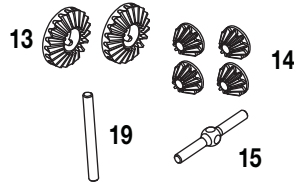

**Diff Bevel Gear Set
DTXC7339**