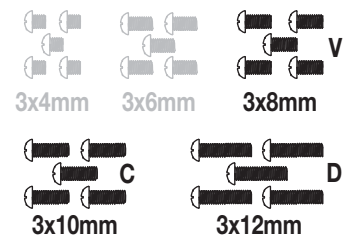

**3mm R/H Screw Set
DTXQ0255**