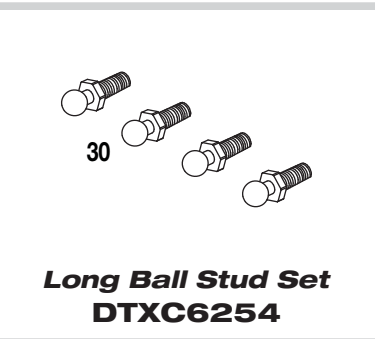

- 46 Right Bellcrank..... DTXC8849
- 47 Left Side (Plastic) Servo Saver Bushing..... DTXC8884
- 48 Right Side (Plastic) Servo Saver Bushing..... DTXC8884
- 49 Front Shock Tower DTXC9271
- 50 Roof Rack..... DTXC8560
- 51 Front Bulkhead..... DTXC6809
- 52 Front Brace DTXC6612
- 53 Shock Bushing..... DTXC9030
- 54 Foam Battery Spacer..... DTXC6282
- 55 Roof Rack Light Bar..... DTXC8560
- 56 Servo Brace DTXC8790
- 57 Body Mount Bracket..... DTXC6478
- 58 Wheelbase Spacer DTXC8070
- 59 Front Wheel DTXC9932
- 60 Rear Wheel DTXC9932
- 61 Replica Engine Block..... DTXC7616
- 62 Foam Tire Insert..... DTXC9768
- 63 Tire..... DTXC9768
- 64 Slipper Pad DTXC9322
- 65 Gear Cover DTXC7870
- 66 Gear Cover Dust Plug..... DTXC7870
- 67 Replica Engine Intake..... DTXC7616
- 68 Front Shock Shaft DTXC8975, DTXC8978
- 69 Rear Shock Shaft..... DTXC8975, DTXC8979
- 70 Front Shock Spring DTXC9018, DTXC8978
- 71 Rear Shock Spring..... DTXC9019, DTXC8979
- 72 Tie Rod DTXC9653
- 73 Front Camber Linkage Rod DTXC6948
- 74 Rear Camber Linkage Rod..... DTXC6949
- 75 Front Shock Body DTXC8978