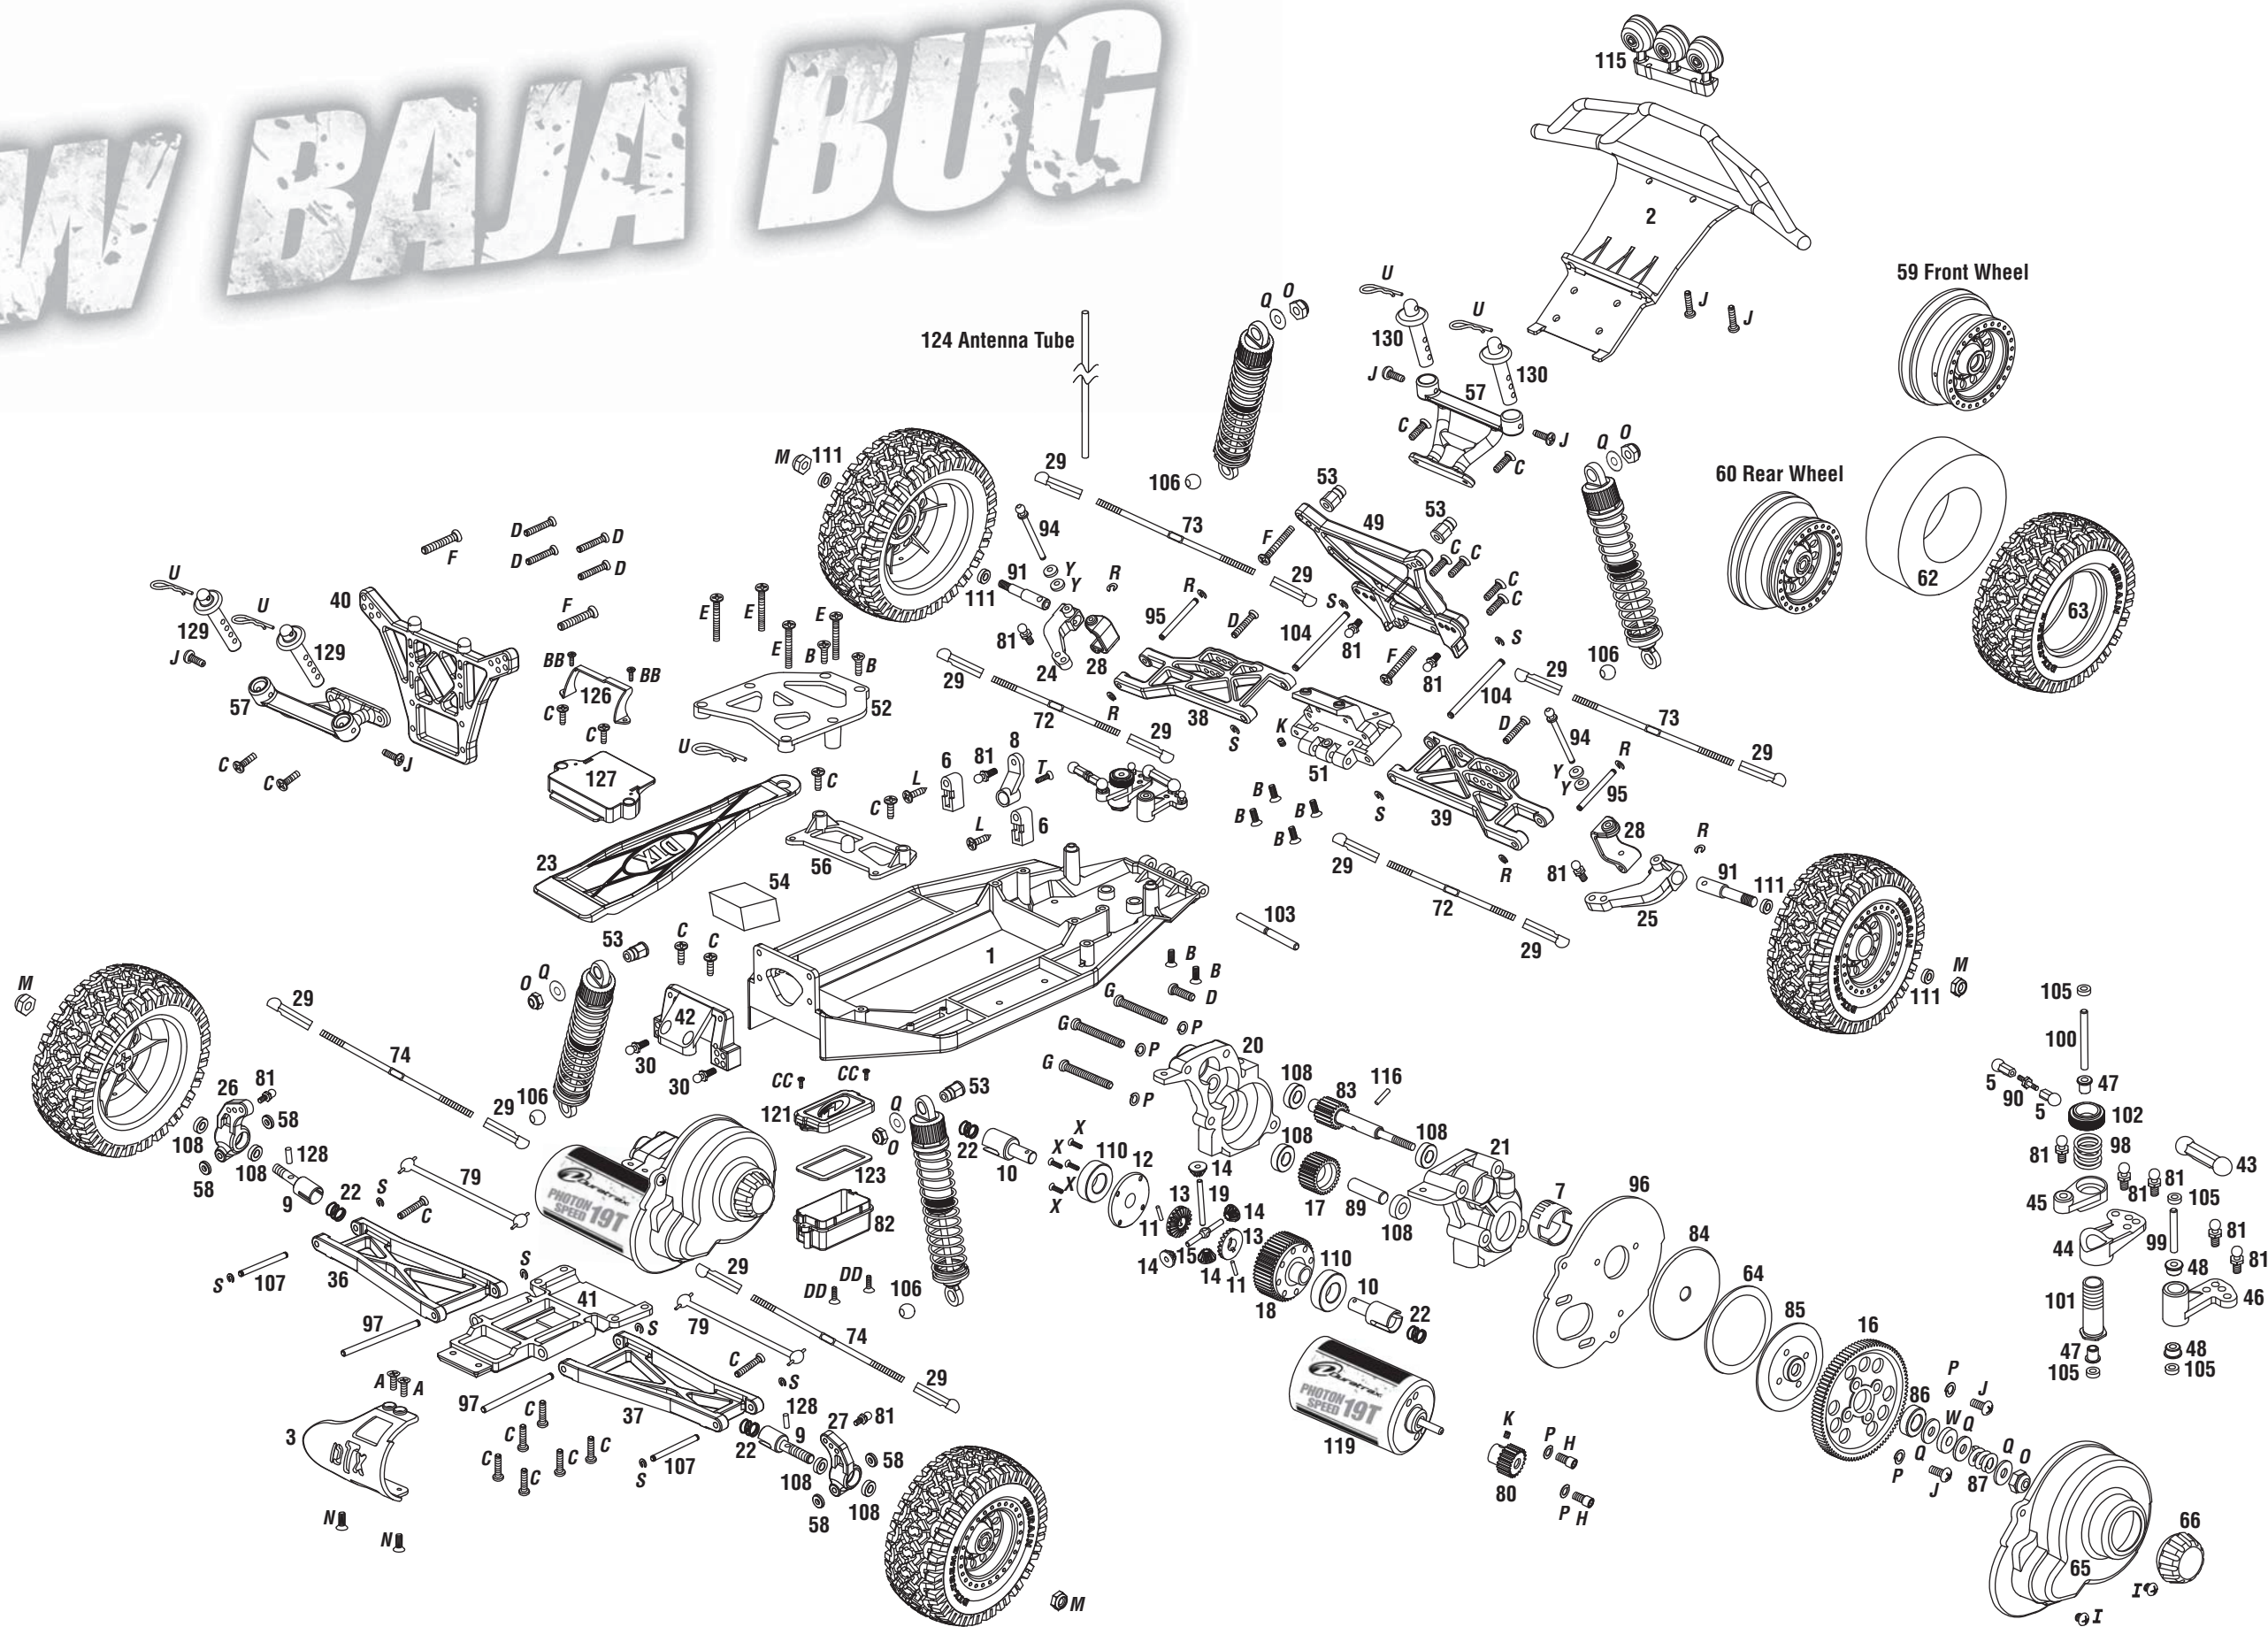

**Knuckle Arm Set
DTXC8213**

**Motor Guard
DTXC8265**

**Servo Brace
DTXC8790**

**Servo Saver Set
DTXC8849**

**Servo Saver Shaft Set
DTXC8884**

**Shock Parts Set
DTXC8973**

WV BAJA BUG

- 77
- 78
- 34
- S
- 4
- S
- 68 Front
- 69 Rear
- 75 Front
- 76 Rear
- 114
- 35
- 114
- 33
- 122
- 70 Front
- 71 Rear
- 32
- 31