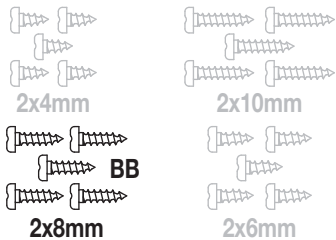

**2.5x6mm Flat Head
DTXC8656**

**2mm R/H S/T Screw Set
DTXQ0201**