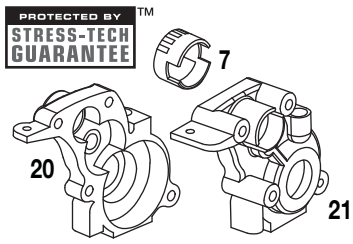

**Gearbox Set
DTXC7889**