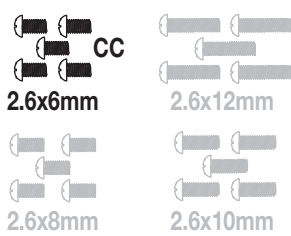

**2.6mm R/H Screw Set
DTXQ0203**