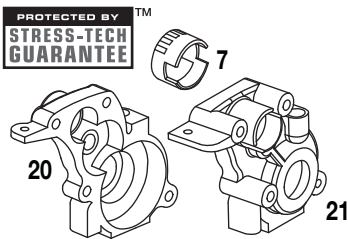

**Diff Joint Spring Set
DTXC7337**

**Diff Gear Complete
DTXC7338**

**Diff Bevel Gear Set
DTXC7339**

- 108 5x10mm Ball Bearing DTXC1535
- 110 10x15mm Ball Bearing DTXC1595
- 111 3/16" x 3/8" Ball Bearing DTXC1423
- 114 Shock O-Ring DTXC8974, DTXC8980,
DTXC8981
- 116 2x10mm Spring Pin DTXC9386, DTXC9665
- 119 Photon Speed 2 Motor DTXC3301
- 121 Radio Box Lid DTXC8393
- 122 Upper Shock Spring Clamp DTXC8973, DTXC8980,
DTXC8981
- 123 Radio Box Gasket DTXC8393
- 124 Antenna Tube DTXC6160
- 127 ESC Mount DTXC6305
- 128 1.6x10mm Spring Pin (Rear Axle Pin) DTXC6179

HARDWARE

- A** 4-40x1/4" Flat Head Screw DTXC8630
- B** 4-40x5/16" Flat Head Screw DTXC8631
- C** 3x10mm Round Head Screw DTXQ0255
- D** 3x12mm Round Head Screw DTXQ0255
- E** 3x20mm Round Head Screw DTXQ0257
- F** 3x22mm Round Head Screw DTXQ0258
- G** 3x25mm Round Head Screw DTXQ0258
- H** 3x8mm Socket Head Cap Screw DTXC8640
- I** 3x3mm Round Head Screw DTXC8645
- J** 3x6mm Pan Head Screw DTXC8650
- K** 3x3mm Set Screw DTXC8660
- L** 3x8mm Self Tapping Screw DTXC8647
- M** 4mm Nylon-Insert Locknut DTXQ0424
- N** 3x6mm Flat Head Screw DTXQ0273
- O** 3mm Nylon-Insert Locknut DTXC8240
- P** 3mm Spring Washer DTXC9764
- Q** 3x8mm Washer DTXC9763
- R** 2mm E-Clip DTXC7630
- S** 2.5mm E-Clip DTXC7631
- T** 2.6x8mm Pan Head Self-Tapping Screw DTXQ0221
- U** Body Clip DTXC6442
- X** 2x6mm Flat Head Screw DTXC8634
- Y** King Pin Spacer (2.75x5.5x.8mm) DTXC8199
- CC** 2.6x6mm Round Head Screw DTXC0261
- DD** 2.5x6mm Flat Head Screw DTXC8656, DTXC9386