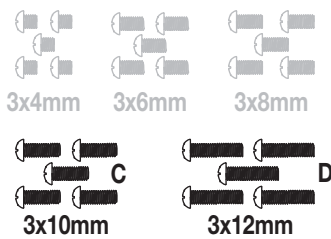

**3x3mm Set Screw
DTXC8660**