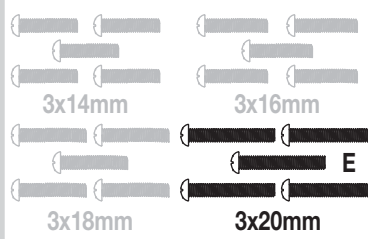

**3mm Washer
DTXC9763**