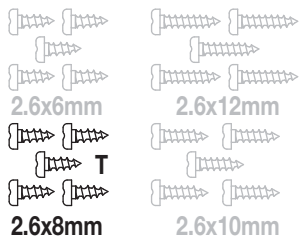

**2.5x6mm Flat Head
DTXC8656**