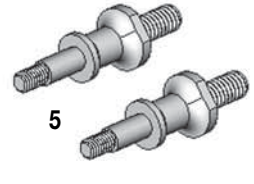

90

PARTS LIST

**Front Shock Tower
DTXC9285**

**Rear Shock Tower
DTXC9287**

**4mm Shock O-Rings
DTXC9289**

**Shock Springs (Black)
DTXC9296**

**Steering Rack Bushings
DTXC9465**

PROTECTED BY™
**STRESS-TECH
GUARANTEE**

**Steering Knuckles
DTXC9466**

PROTECTED BY™
**STRESS-TECH
GUARANTEE**

**Susp. Arm Mount Set
DTXC9611**

PROTECTED BY™
**STRESS-TECH
GUARANTEE**

**Suspension Arms
DTXC9612**

**Shock Cap Bottoms
DTXC9082**

**Shock Cap Tops
DTXC9083**

**Shock Shafts
DTXC9084**

**Shock Mounts
DTXC9087**

OPTIONAL ITEMS

- DTXC1561..... Bearing 6mm x 10mm
- DTXC7264..... Center CVD Set
- DTXC8284..... Motor Mount Cam Aluminum
- DTXC8373..... Pinion Gear 13T
- DTXC8374..... Pinion Gear 14T
- DTXC8375..... Pinion Gear 15T
- DTXC8376..... Pinion Gear 16T
- DTXC8377..... Pinion Gear 17T
- DTXC8378..... Pinion Gear 18T
- DTXC8984..... Shock Set Plastic Front/Rear (2)
- DTXC8986..... Shock Set Alum Rear Long (2, Requires DTXC9288)
- DTXC9085..... Shock Shaft Long (2)
- DTXC9282..... Shock Spring Long Soft White (2)
- DTXC9283..... Shock Spring Long Medium Black (2)
- DTXC9284..... Shock Spring Long Hard Green (2)
- DTXC9286..... Shock Tower Front Machined
- DTXC9288..... Shock Tower Rear Machined (Requires DTXC8986)
- DTXC9295..... Shock Spring Soft White (2)
- DTXC9297..... Shock Spring Hard Green (2)
- DTXC9332..... Spur Gear Steel 45T
- DTXC9333..... Spur Gear Steel 47T
- DTXC9614..... Suspension Arm Mnt Alum FR/RE
- DTXC9615..... Suspension Arm Mnt Alum RE/FR
- DTXC9626..... Swaybar Front/Rear 2.3/2.7