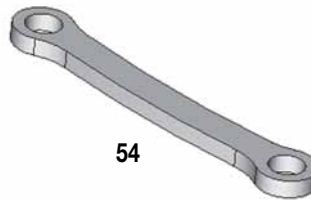

GEAR RATIO	PINION																													
	11	12	13	14	15	16	17	18	19	20	11	12	13	14	15	16	17	18	19	20										
47	18.4	2	16.8	3	15.5	4	14.4	5	13.5	6	12.6	7	11.9	8	11.2	9	N/A	N/A	11	12	13	14	15	16	17	18	19	20		
SPUR 46	18.0	2	16.5	2	15.2	3	14.1	4	13.2	5	12.4	6	11.6	7	11.0	8	10.4	9	N/A	11	12	13	14	15	16	17	18	19	20	
45	N/A		16.1	1	14.9	2	13.8	3	12.9	4	12.1	5	11.4	6	10.8	7	10.2	8	9.7	9	11	12	13	14	15	16	17	18	19	20

	PINION GEAR 11	
SPUR GEAR 47	18.4	2

Position
Final Gear Ratio

OPTIONALS

**Spur Gear (46T)
DTXC9330**

**Spur Gear Mount
DTXC9331**

**Steering Rack
DTXC9463**

**Steering Posts
DTXC9464**

**Aluminum Suspension
Arm Mount F/F
DTXC9613**