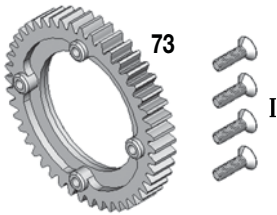

**Spur Gear (46T)
DTXC9330**