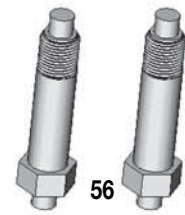

**Shock Shafts
DTXC9084**

**Shock Mounts
DTXC9087**

OPTIONAL ITEMS

- DTXC1561..... Bearing 6mm x 10mm
- DTXC7264..... Center CVD Set
- DTXC8284..... Motor Mount Cam Aluminum
- DTXC8373..... Pinion Gear 13T
- DTXC8374..... Pinion Gear 14T
- DTXC8375..... Pinion Gear 15T
- DTXC8376..... Pinion Gear 16T
- DTXC8377..... Pinion Gear 17T
- DTXC8378..... Pinion Gear 18T
- DTXC8984..... Shock Set Plastic Front/Rear (2)
- DTXC8986..... Shock Set Alum Rear Long (2, Requires DTXC9288)
- DTXC9085..... Shock Shaft Long (2)
- DTXC9282..... Shock Spring Long Soft White (2)
- DTXC9283..... Shock Spring Long Medium Black (2)
- DTXC9284..... Shock Spring Long Hard Green (2)
- DTXC9286..... Shock Tower Front Machined
- DTXC9288..... Shock Tower Rear Machined (Requires DTXC8986)
- DTXC9295..... Shock Spring Soft White (2)
- DTXC9297..... Shock Spring Hard Green (2)
- DTXC9332..... Spur Gear Steel 45T
- DTXC9333..... Spur Gear Steel 47T
- DTXC9614..... Suspension Arm Mnt Alum FR/RE
- DTXC9615..... Suspension Arm Mnt Alum RE/FR
- DTXC9626..... Swaybar Front/Rear 2.3/2.7

GEAR RATIO	PINION																													
	11	12	13	14	15	16	17	18	19	20	11	12	13	14	15	16	17	18	19	20										
47	18.4	2	16.8	3	15.5	4	14.4	5	13.5	6	12.6	7	11.9	8	11.2	9	N/A	N/A	11	12	13	14	15	16	17	18	19	20		
SPUR 46	18.0	2	16.5	2	15.2	3	14.1	4	13.2	5	12.4	6	11.6	7	11.0	8	10.4	9	N/A	11	12	13	14	15	16	17	18	19	20	
45	N/A		16.1	1	14.9	2	13.8	3	12.9	4	12.1	5	11.4	6	10.8	7	10.2	8	9.7	9	11	12	13	14	15	16	17	18	19	20

	PINION GEAR 11	
SPUR GEAR 47	18.4	2

Position
Final Gear Ratio

OPTIONALS

**Spur Gear (46T)
DTXC9330**

**Spur Gear Mount
DTXC9331**

**Steering Rack
DTXC9463**

**Steering Posts
DTXC9464**

**Aluminum Suspension
Arm Mount F/F
DTXC9613**

**Aluminum Suspension
Arm Mount R/R 1°
DTXC9616**

**6mm Suspension Ball
DTXC9617**

**7mm Suspension Balls
DTXC9618**

**TRAKPOWER LiPo 2S 7.4V
5600mAh 60C HARDCASE BATTERY
TKPC0390 (x2)**

**DURATRAX
ONYX 235 CHARGER
DTXP4235**