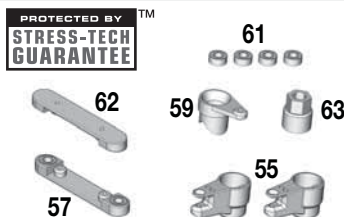

**Inner Hinge Pins
DTXC8064**

**Front Hub Carriers
DTXC8068**

**Rear Hub Carriers
DTXC8069**

**Aluminum Servo Arm
DTXC8844**

**Servo Saver Set
DTXC8845**

**Servo Saver
Adjusting Nut
DTXC8846**

**Servo Saver Spring
DTXC8847**