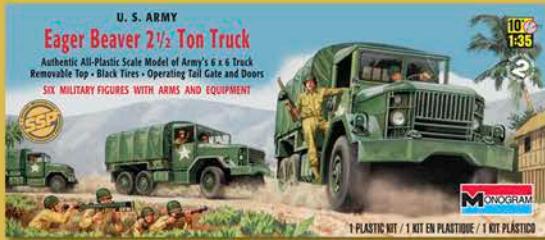

85-2811 • Foose™ '69 Camaro Z-28® • 1:12

85-6732 • Rat Fink™ with 1:25 Diorama

CORVETTE

85-4087 • '67 Corvette® Convertible • 1:25

85-4188 • '78 Corvette® Indy 500® Pace Car • 1:24

Tom Daniel

85-4194 • Paddy Wagon with Figures • 1:24

85-4093 • Cop-Out® • 1:24

85-2501 • Kenworth® W-90 Conventional • 1:16

85-7819 • U.S.S. Shangri-La • 1:500

85-6457 • Eager Beaver 2.5 Ton Truck • 1:35

85-7820 • U.S.S. George Washington • 1:200

85-5326 • F-16® Air Team • 1:48